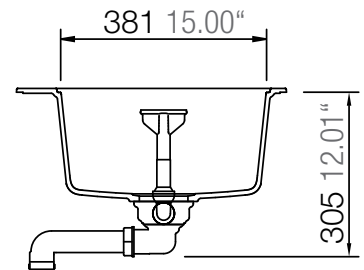

SCHOCK

CRISTADUR®

HORIZONT 40D SMALL F

SCHOCK

CRISTADUR®

HORIZONT 40D SMALL F

Installation: Flächenbündig / flush-mount
Ausschnitt / cut-out

Detail: Flächenbündig / flush-mount

Randbefräsung Spüle 1:1
edge sink 1:1