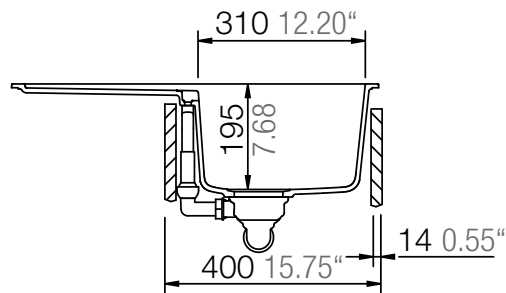

SCHOCK

CRISTADUR®

HORIZONT 40D SMALL F

SCHOCK

CRISTADUR®

HORIZONT 40D SMALL F

Installation: Flächenbündig / flush-mount
Ausschnitt / cut-out

Detail: Flächenbündig / flush-mount

Randbefräsung Spüle 1:1
edge sink 1:1