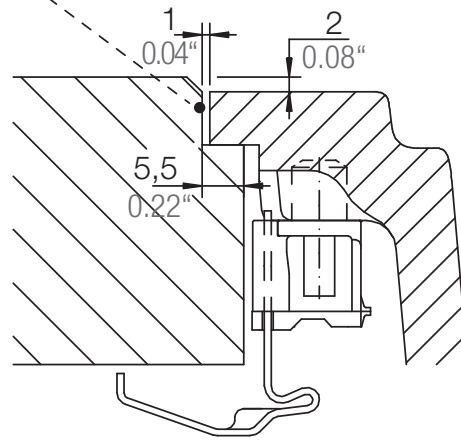

SCHOCK

CRISTADUR®

HORIZONT 40D SMALL F

SCHOCK

CRISTADUR®

HORIZONT 40D SMALL F

Installation: Flächenbündig / flush-mount
Ausschnitt / cut-out

Detail: Flächenbündig / flush-mount

Randbefräsung Spüle 1:1
edge sink 1:1