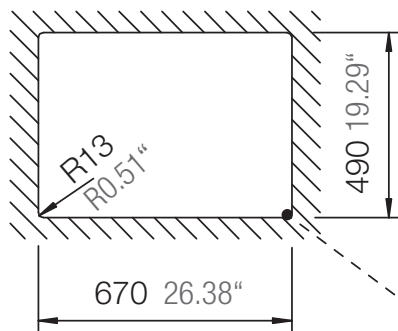

SCHOCK

CRISTADUR®

HORIZONT 40D SMALL F

SCHOCK

CRISTADUR®

HORIZONT 40D SMALL F

Installation: Flächenbündig / flush-mount
Ausschnitt / cut-out

Detail: Flächenbündig / flush-mount

Randbefräsung Spüle 1:1
edge sink 1:1