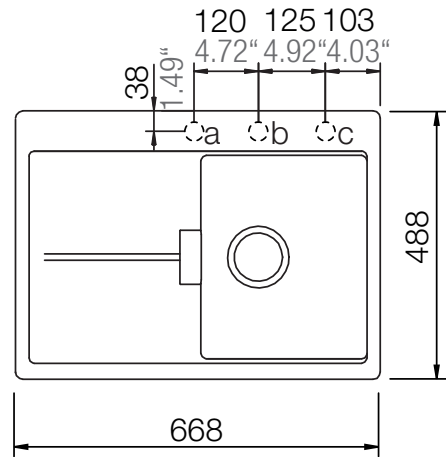

SCHOCK

CRISTADUR®

HORIZONT 40D SMALL F

SCHOCK

CRISTADUR®

HORIZONT 40D SMALL F

Installation: Flächenbündig / flush-mount
Ausschnitt / cut-out

Detail: Flächenbündig / flush-mount

Randbefräsung Spüle 1:1
edge sink 1:1