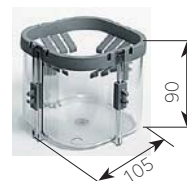

Аксессуары

Арт. 065B Держатель бутылок. Крепится к корзине. Можно объединять несколько держателей в блок. 1 шт.