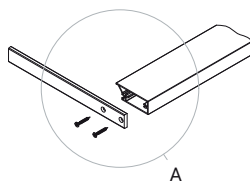

Горизонтальный профиль с уплотнителем

материал алюминий

цвет антрацит, матовый

длина, мм	296	446	496	596
артикул	E0135.0296.A	E0135.0446.A	E0135.0496.A	E0135.0596.A

Для сборки вам понадобится

Саморез

для соединения профилей
(необходимо 8шт на одну рамку)

материал сталь

цвет антрацит, матовый

длина, мм	25
артикул	S01.A

ALUMOVE ESTET

Запил под 90°

Сборка

Из горизонтального и вертикального профиля-ручки

Фрезеровка под петлю