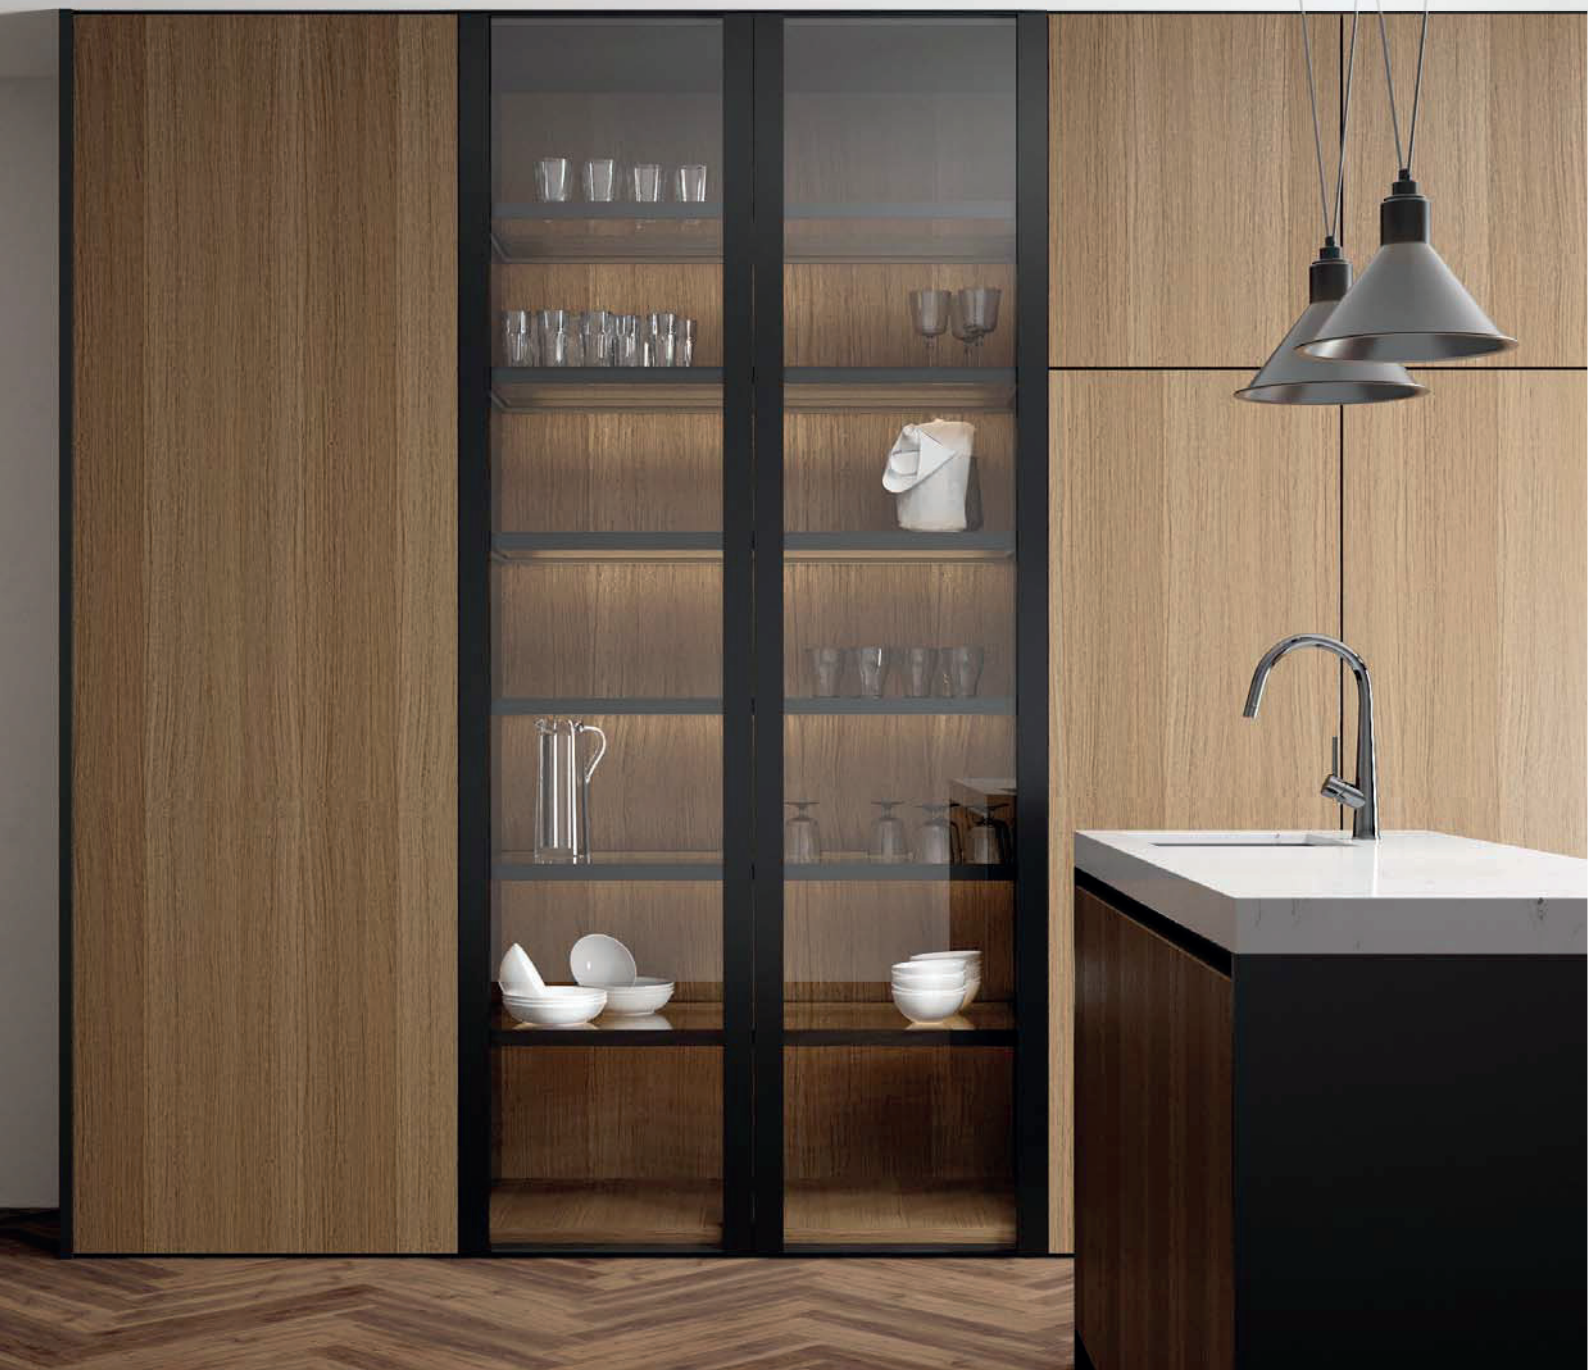

ALUMOVE ESTET

рамочный алюминиевый профиль

NORKPALM

norkpalm.ru

Вертикальный профиль-ручка в сочетании с узким горизонтальным профилем подчеркнёт эстетику пространства

большой выбор цветов

безупречное качество покраски

медь

розовое
золото

латунь

ALUMOVE ESTET

Вертикальный профиль-ручка с уплотнителем

материал алюминий

цвет антрацит, матовый

длина, мм	3000	4000
артикул	E0134.3000.A	E0134.4000.A