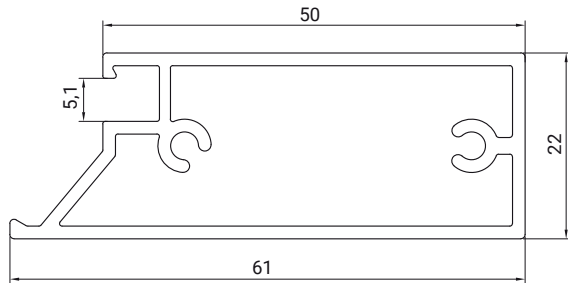

медь

розовое
золото

латунь

ALUMOVE ESTET

Вертикальный профиль-ручка с уплотнителем

материал алюминий

цвет антрацит, матовый

длина, мм	3000	4000
артикул	E0134.3000.A	E0134.4000.A

Горизонтальный профиль с уплотнителем

материал алюминий

цвет антрацит, матовый

длина, мм	296	446	496	596
артикул	E0135.0296.A	E0135.0446.A	E0135.0496.A	E0135.0596.A

Для сборки вам понадобится

Саморез

для соединения профилей
(необходимо 8шт на одну рамку)

материал сталь

цвет антрацит, матовый

длина, мм	25
артикул	S01.A

ALUMOVE ESTET

Запил под 90°

Сборка

Из горизонтального и вертикального профиля-ручки

Фрезеровка под петлю