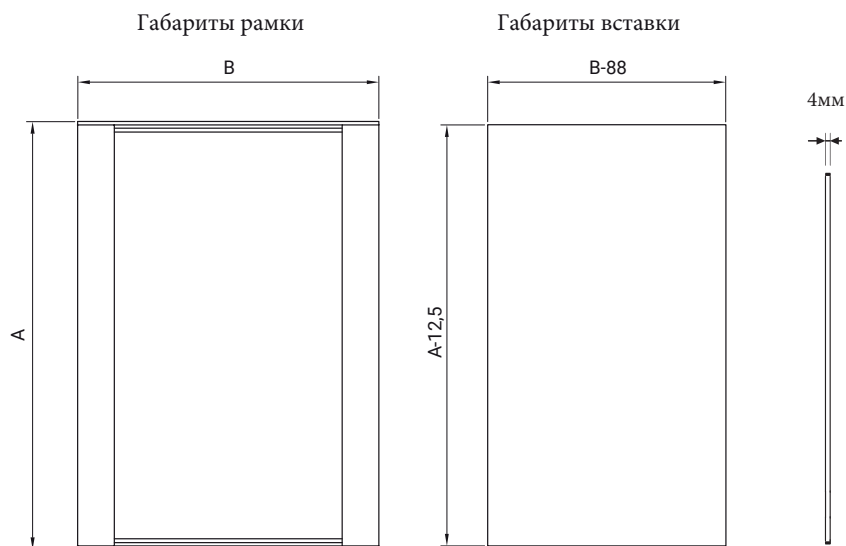

Горизонтальный профиль с уплотнителем

материал алюминий

цвет антрацит, матовый

длина, мм	296	446	496	596
артикул	E0135.0296.A	E0135.0446.A	E0135.0496.A	E0135.0596.A

Для сборки вам понадобится

Саморез

для соединения профилей
(необходимо 8шт на одну рамку)

материал сталь

цвет антрацит, матовый

длина, мм	25
артикул	S01.A

ALUMOVE ESTET

Запил под 90°

Сборка

Из горизонтального и вертикального профиля-ручки

Фрезеровка под петлю