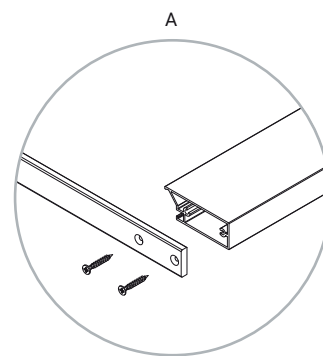

Горизонтальный профиль с уплотнителем

материал алюминий

цвет антрацит, матовый

длина, мм	296	446	496	596
артикул	E0135.0296.A	E0135.0446.A	E0135.0496.A	E0135.0596.A

Для сборки вам понадобится

Саморез

для соединения профилей
(необходимо 8шт на одну рамку)

материал сталь

цвет антрацит, матовый

длина, мм	25
артикул	S01.A

ALUMOVE ESTET

Запил под 90°

Сборка

Из горизонтального и вертикального профиля-ручки

Фрезеровка под петлю