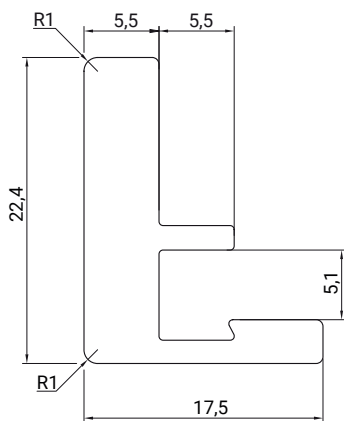

медь

розовое
золото

латунь

ALUMOVE ESTET

Вертикальный профиль-ручка с уплотнителем

материал алюминий

цвет антрацит, матовый

длина, мм	3000	4000
артикул	E0134.3000.A	E0134.4000.A

Горизонтальный профиль с уплотнителем

материал алюминий

цвет антрацит, матовый

длина, мм	296	446	496	596
артикул	E0135.0296.A	E0135.0446.A	E0135.0496.A	E0135.0596.A

Для сборки вам понадобится

Саморез

для соединения профилей
(необходимо 8шт на одну рамку)

материал сталь

цвет антрацит, матовый

длина, мм	25
артикул	S01.A

ALUMOVE ESTET

Запил под 90°

Сборка

Из горизонтального и вертикального профиля-ручки

Фрезеровка под петлю