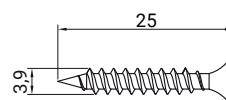

Горизонтальный профиль с уплотнителем

материал алюминий

цвет антрацит, матовый

длина, мм	296	446	496	596
артикул	E0135.0296.A	E0135.0446.A	E0135.0496.A	E0135.0596.A

Для сборки вам понадобится

Саморез

для соединения профилей
(необходимо 8шт на одну рамку)

материал сталь

цвет антрацит, матовый

длина, мм	25
артикул	S01.A

ALUMOVE ESTET

Запил под 90°

Сборка

Из горизонтального и вертикального профиля-ручки

Фрезеровка под петлю