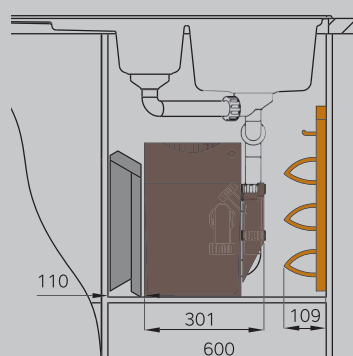

■ Система сортировки Tandem 3666-80, стр. 240

■ Система организации Vario 3907, стр. 258

■ Складная лестница Hailo Mini, стр. 269 или Stepfix 4410001, стр. 268

▶ Петли со стороны мусорной системы.