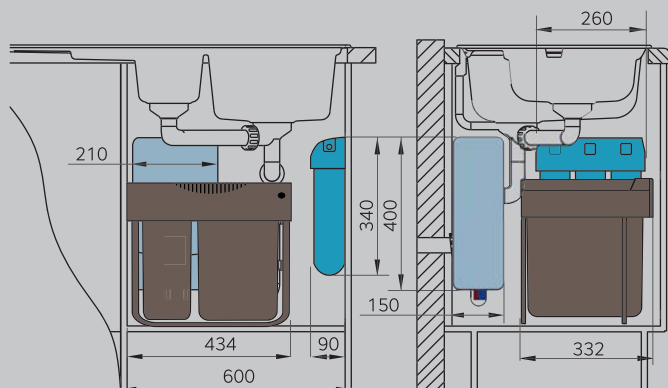

1. Система сортировки Space Saving 3644-70, стр. 238
   - Фильтр Аквафор Кристал, разм. 260x90x300мм
   - Водонагреватель
2. Подходящие проточные водонагреватели:
   Stiebel Eltron DHM 3; DHM 4,5; DHM 6;
   Electrolux NP 4,4; NP 5,7;
   Uniterm UDH 6

▶ Петли со стороны мусорной системы.