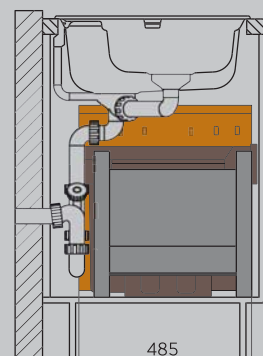

■ Система сортировки Tandem 3666-80, стр. 240

■ Система организации Vario 3907, стр. 258

■ Складная лестница Hailo Mini, стр. 269 или Stepfix 4410001, стр. 268

▶ Петли со стороны мусорной системы.