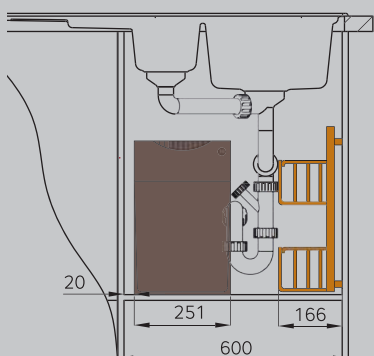

Для шкафа 600мм

■ Система сортировки Tandem 3666-10, 3666-11, 3666-82, стр. 241

■ Система организации Easy Basket 7831, стр. 250

▶ Петли с любой стороны.