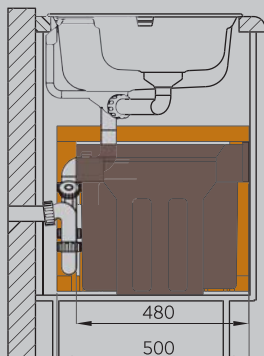

# Комплексное оснащение распашного шкафа с мойкой

Мусорное ведро или мусорная система.

Система хранения средств по уходу и хозяйственных мелочей.

Складная лестница.

Фильтр питьевой воды.

Водонагреватель.

Для шкафа 600мм