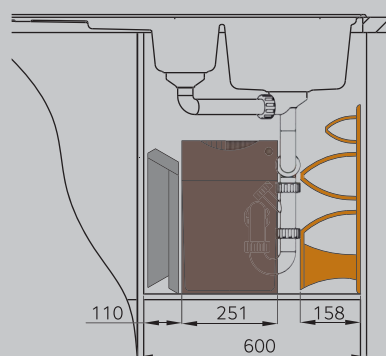

■ Система сортировки Tandem 3666-10, 3666-11, 3666-82, стр. 241

■ Система организации Vario 3903, 3909, стр. 248

■ Складная лестница Hailo Mini, стр. 269 или Stepfix 4410001, стр. 268

▶ Петли со стороны мусорной системы.