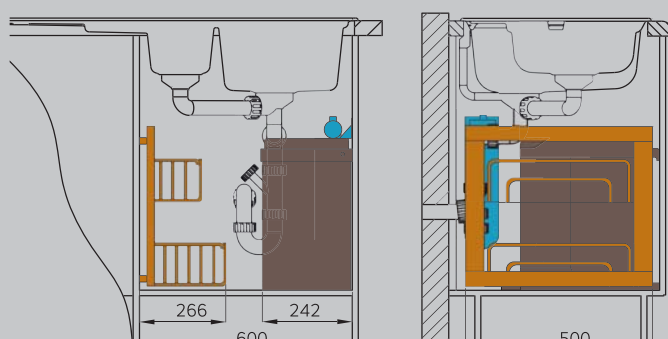

- Ведро Solo 3635001, стр. 243
- Система организации Easy Basket 7832, стр. 250
- Фильтр Syg Pou, стр. 277

▶ Петли со стороны системы организации.