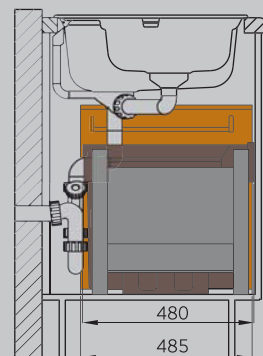

■ Система сортировки Tandem 3666-10, 3666-11, 3666-82, стр. 241

■ Система организации Vario 3903, 3909, стр. 248

■ Складная лестница Hailo Mini, стр. 269 или Stepfix 4410001, стр. 268

▶ Петли со стороны мусорной системы.