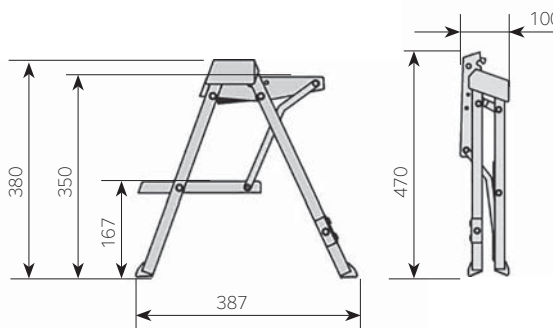

# Step Fix

Компактная складная лестница

Устойчивая, легко раздвигается. Полностью изготовлена из стали с порошковым покрытием. Компактные размеры позволяют хранить в небольшой нише, на полке или в ящике стола. Пластиковые насадки на ножки предохраняют напольное покрытие от царапин.

Максимальная нагрузка 150кг.

Вес 3,9 кг.

Габариты в сложенном состоянии 41x10x47см.

## Комплектация арт. 4410001:

Складная лестница в собранном виде, цвет антрацит. Кронштейн для настенного хранения и крепление к цоколю приобретается отдельно.

Высота лестницы в раскрытом положении составляет 450 мм, что позволяет человеку среднего роста комфортно дотягиваться до предметов на высоте 2 метра и более.

Вес 3,4 кг.

Максимальная нагрузка 150 кг.

В сложенном виде лестница имеет толщину всего 40 мм