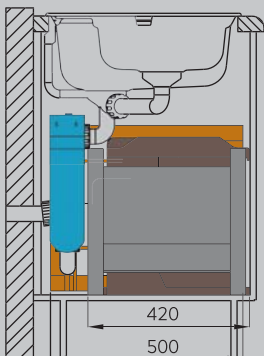

■ Складная лестница Hailo Mini, стр. 269 или Stepfix 4410001, стр. 268

▶ Петли со стороны мусорной системы.

■ Ведро Solo 3635001, стр. 243

■ Система организации Easy Basket 7831, стр. 250

■ Фильтр Syr Pou, стр. 277