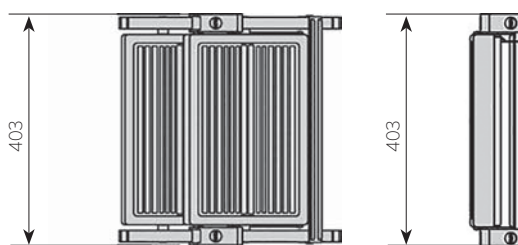

Максимальная нагрузка 150кг.

Вес 3,9 кг.

Габариты в сложенном состоянии 41x10x47см.

## Комплектация арт. 4410001:

Складная лестница в собранном виде, цвет антрацит. Кронштейн для настенного хранения и крепление к цоколю приобретается отдельно.