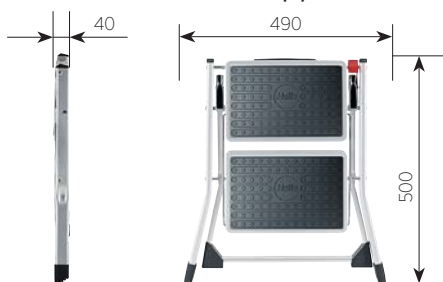

# Hailo Mini

Компактная стремянка из стали

Изготовлена из окрашенной стали — подходит для эксплуатации как внутри помещения, так и на улице. Можно хранить в небольшой нише — по ширине чуть больше 4 см. Механизм блокировки от случайного складывания. Две широкие ступени с противоскользящим покрытием для отличной устойчивости. Пластиковые насадки на ножки предохраняют напольное покрытие от царапин.

Высота лестницы в раскрытом положении составляет 450 мм, что позволяет человеку среднего роста комфортно дотягиваться до предметов на высоте 2 метра и более.

Вес 3,4 кг.

Максимальная нагрузка 150 кг.

В сложенном виде лестница имеет толщину всего 40 мм